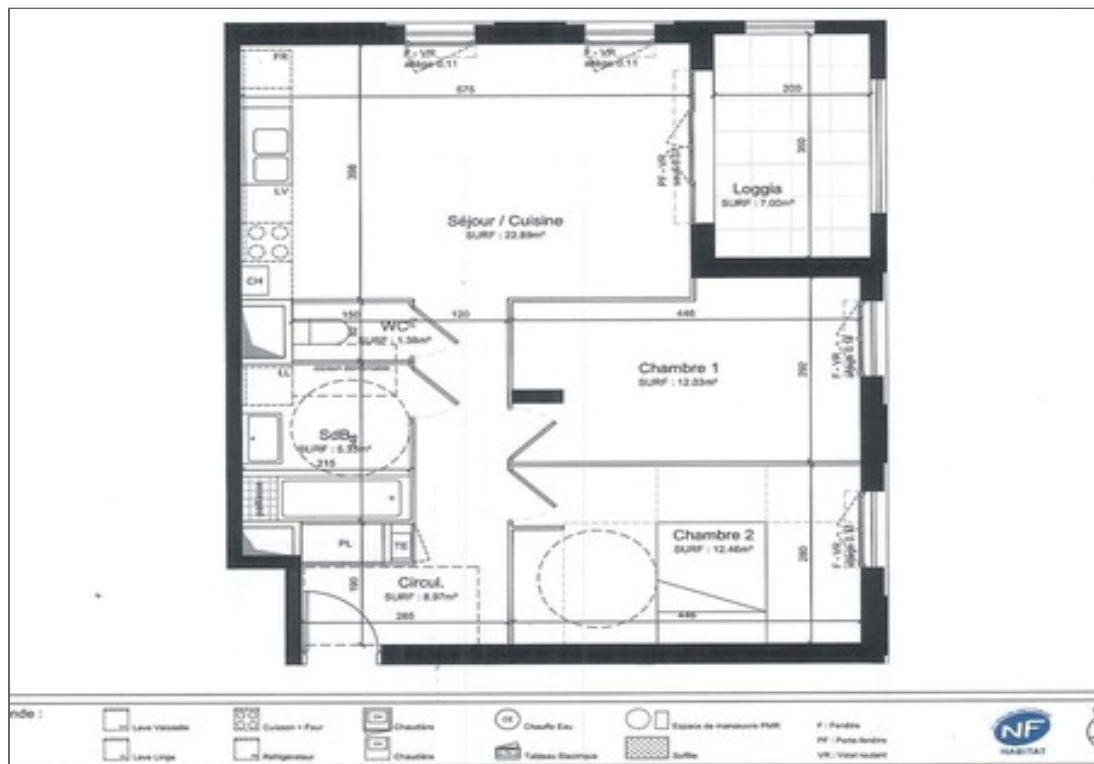

Vente appartement VILLEFRANCHE SUR SAONE

214 000 € *

Regie Robert
668, Rte de Lyon
69480 ANSE
contact@regierobert.fr
Tel. : 04 74 66 06 56

<http://www.regierobert.fr/>

- » Référence : 335 2 t
- » Nombre de pièces : 3
- » Nombre de SDB : 1
- » Surface : 63 m²
- » Chauffage : Gaz de ville

Situé à 4 min à pied de la gare de Villefranche-sur-Saône et proche du centre-ville, la Régie Robert vous propose dans un programme neuf des appartements du 2 au 4 pièces (livraison 4e trimestre 2021). A deux pas des commerces et de la rue Nationale. Les appartements bénéficient soit d'un rez-de-jardin soit d'une loggia. Parking en sous-sol. Chauffage individuel au gaz de ville. Immeuble avec ascenseur. Investissement en défiscalisation PINEL possible. L'appartement présenté est un T3 situé au 1er étage avec ascenseur comprenant une loggia et un parking. Contactez-nous pour plus de renseignements.

Notes de visites :

DPE Vierge.

*Document non contractuel,
fourni à titre d'information*