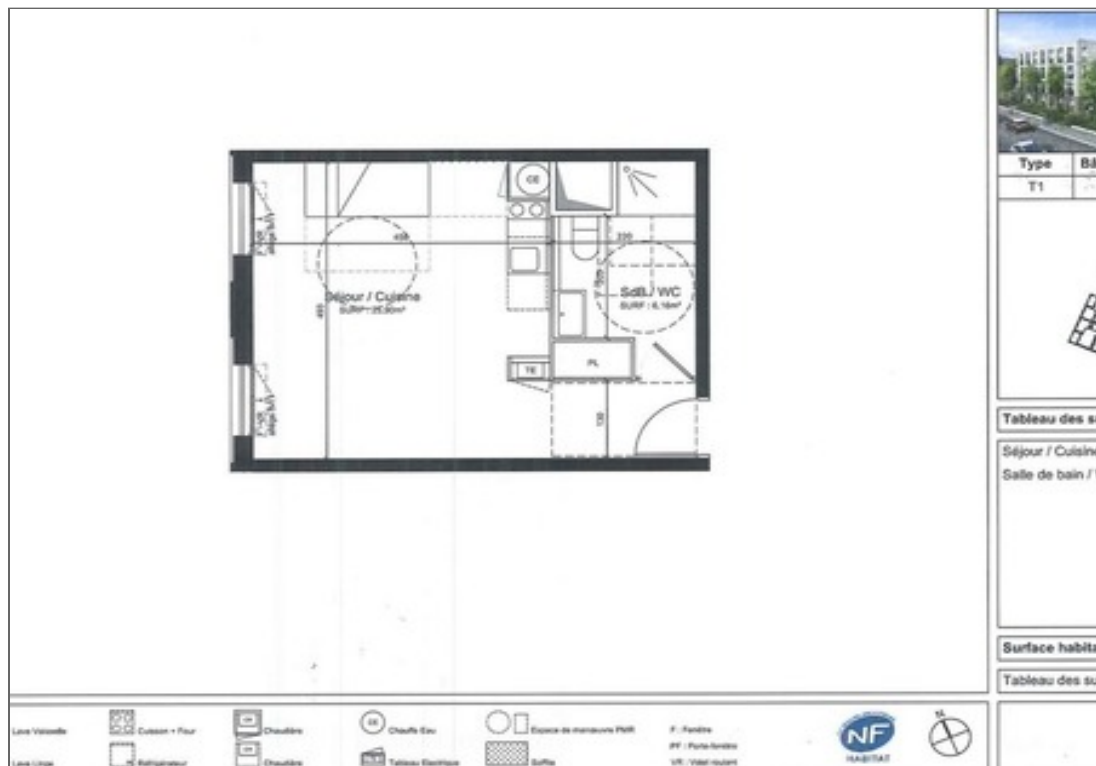

Vente appartement VILLEFRANCHE SUR SAONE

117 300 € *

Regie Robert
668, Rte de Lyon
69480 ANSE
contact@regierobert.fr
Tel. : 04 74 66 06 56

<http://www.regierobert.fr/>

- » Référence : 335 T
- » Nombre de pièces : 1
- » Nombre de salle d'eau : 1
- » Chauffage : Gaz de ville