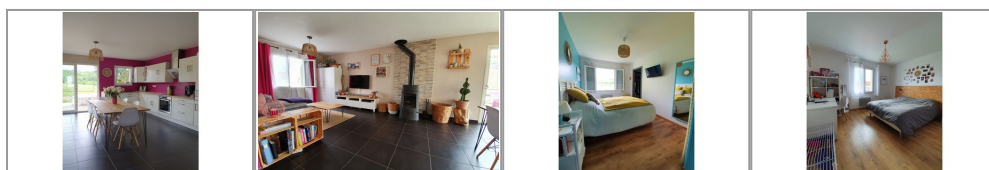

La Régie Robert vous propose en exclusivité une belle villa de plain pied, bénéficiant d'un environnement calme et offrant une pièce de vie avec cuisine us équipée et ouvrant sur le jardin, 4 chambres dont une suite parentale avec dressing et salle d'eau, une salle de bains, une buanderie et une 5e chambre bénéficiant d'une entrée indépendante et pouvant servir de studio indépendant. Jardin plat clos avec terrasses et une cour permettant le stationnement de plusieurs véhicules. A visiter sans tarder.