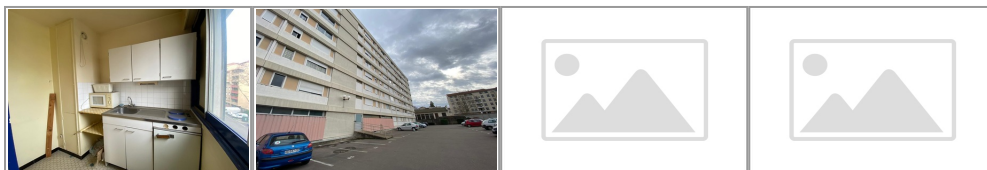

Dans résidence fermée avec ascenseur, studio situé au 4 e étage et comprenant une entrée, un salon, une cuisine, une salle de bain avec wc. Un parking privé. Travaux à prévoir. Quote-part annuelle de charges 850 € (chauffage et eau froide compris). Pas de procédure en cours.