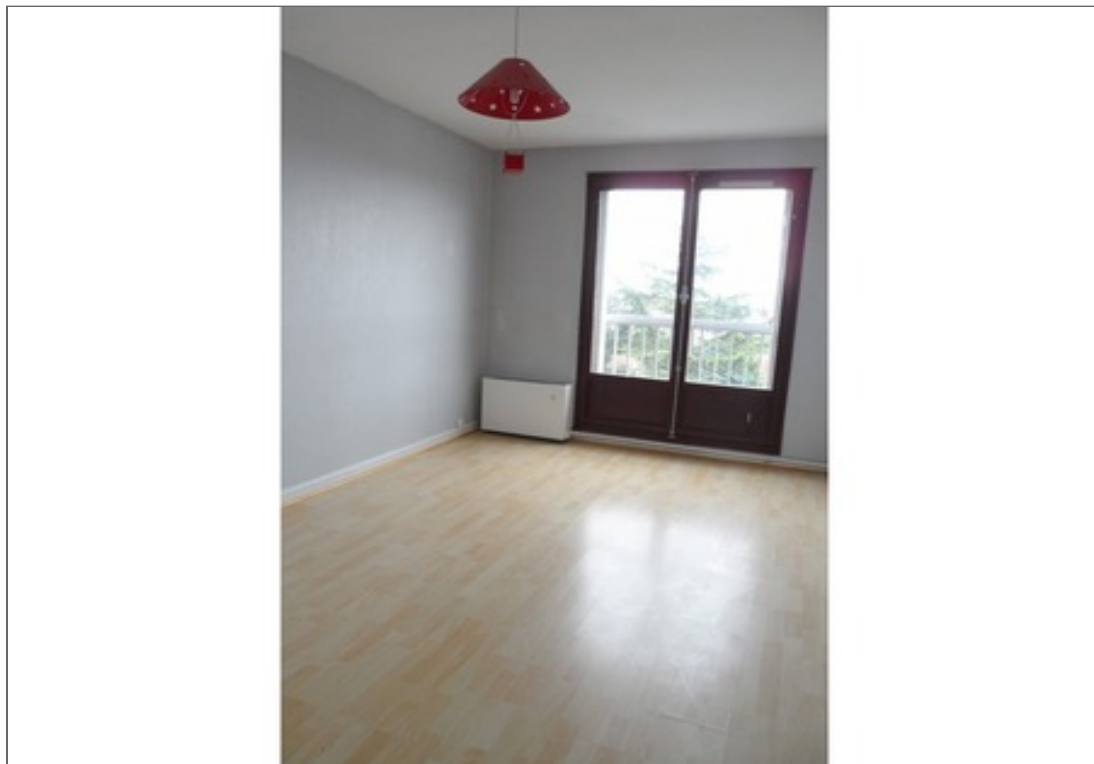

Location appartement GLEIZE

**717 € Charges
Comprises**

Regie Robert
668, Rte de Lyon
69480 ANSE
contact@regierobert.fr
Tel. : 04 74 66 06 56

<http://www.regierobert.fr/>

- » **Référence** : DELEG318T
- » **Nombre de pièces** : 3
- » **Nombre de SDB** : 1
- » **Surface** : 79 m²
- » **Chauffage** : Gaz de ville

168 chemin des rouses 69400 Gleizé Au 5e étage avec ascenseur, T3 de 79 m² comprenant une entrée, une cuisine avec loggia, un séjour double, 2 chambres, une salle de bains, un dressing et un wc. Chauffage, eau froid et eau chaude compris dans les charges. Libre le 5/03/2020.